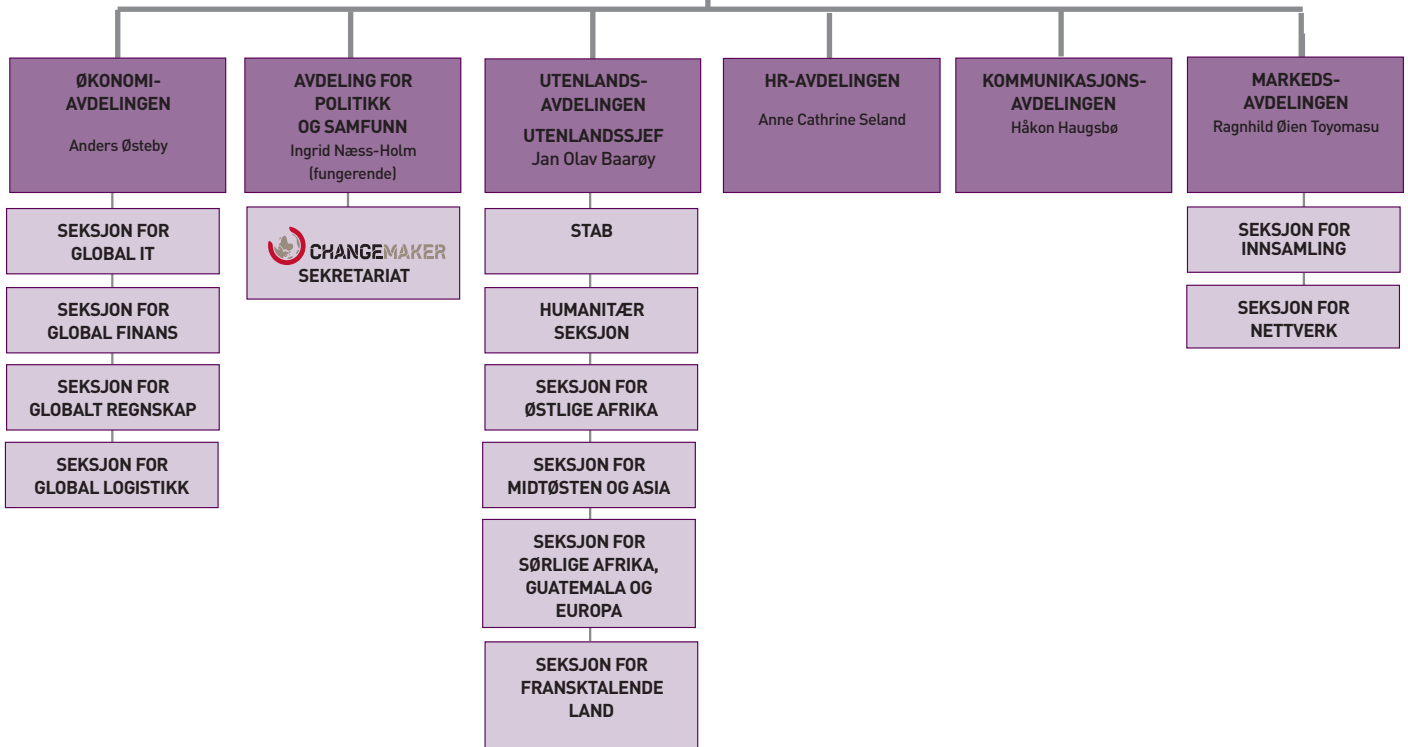

KIRKENS NØDHJELPS ORGANISASJONSKART PR. 01.09.2016

**KIRKENS NØDHJELPS
OPPDRAKSGIVERE
KIRKER OG KIRKELIGE
ORGANISASJONER I NORGE**

REPRESENTANTSKAP

STYRET

GENERALSEKRETÆR
Anne-Marie Helland

CHANGEMAKER
UNGDOMSBEVEGELSE

GS STAB

KIRKENS NØDHJELPS REPRESENTASJONER

AFGHANISTAN
ANGOLA
BURUNDI
DR CONGO
ETHIOPIA
GUATEMALA
HAITI

JERUSALEM (med DCA)
KENYA (for Somalia)
LAOS
MALAWI
MALI
MYANMAR (med DCA)
PAKISTAN

SOUTH AFRICA
SOUTH SUDAN
SUDAN
TANZANIA
VIETNAM
ZAMBIA (med DCA & CA)